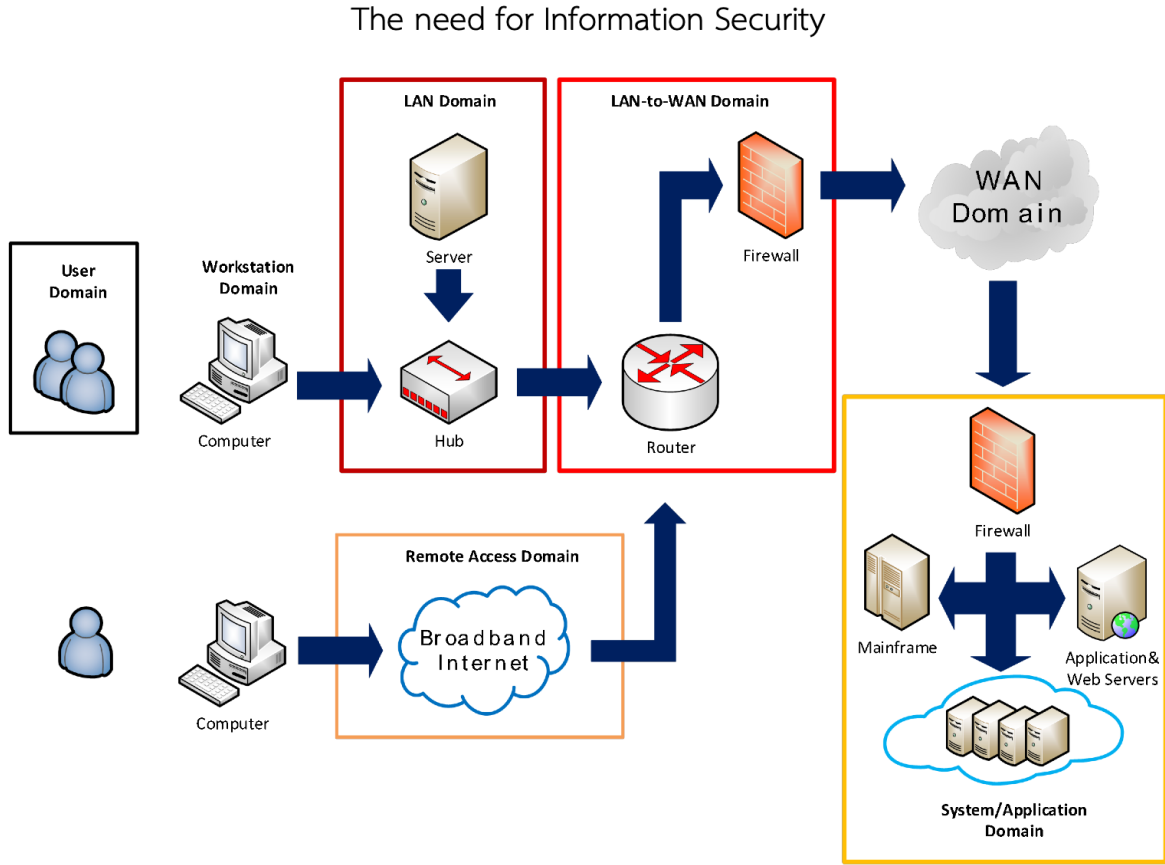

The need for Information Security