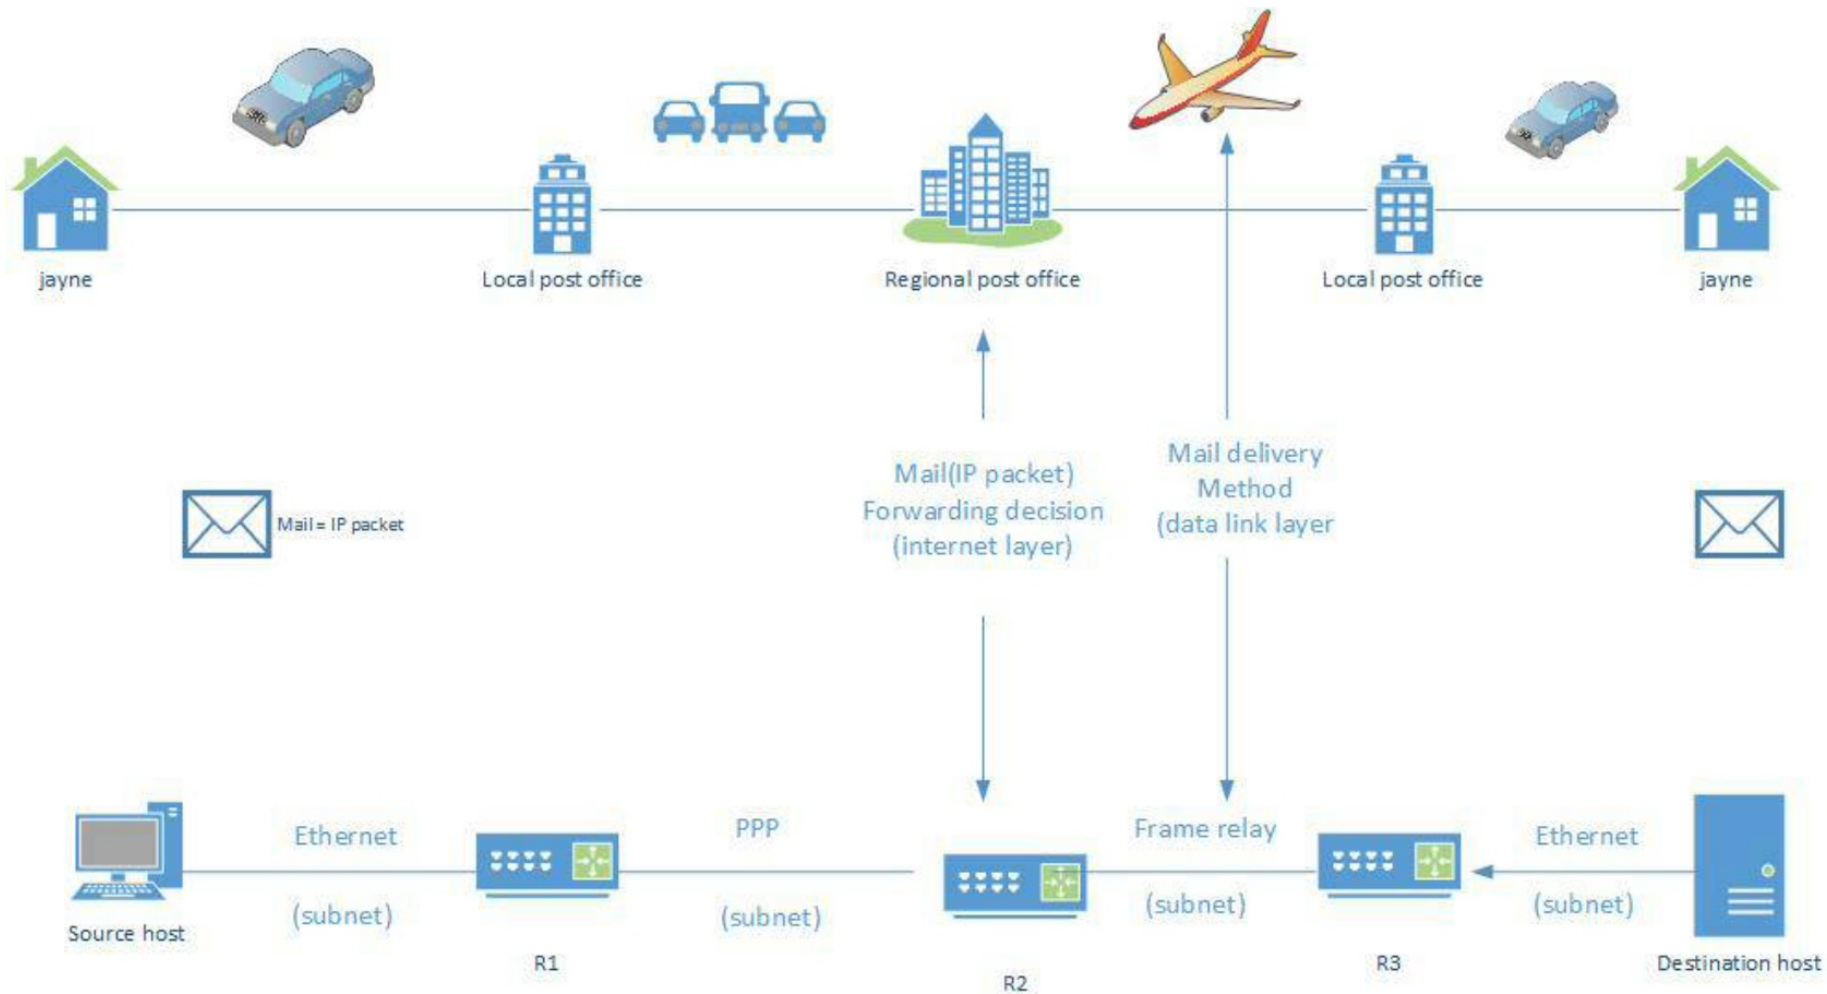

# The seven domain of a typical IT infrastructure

# Data Integrity

รูปที่ 2.1 รูปแบบของ PDUs

รูปที่ 2.2 การเปรียบเทียบฟังก์ชันเลเยอร์ในชีวิตจริง

รูปที่ 2.7 ภาพประกอบของการส่งสัญญาณ

# The architecture of scheduling on video transcoding for DASH in the cloud environment