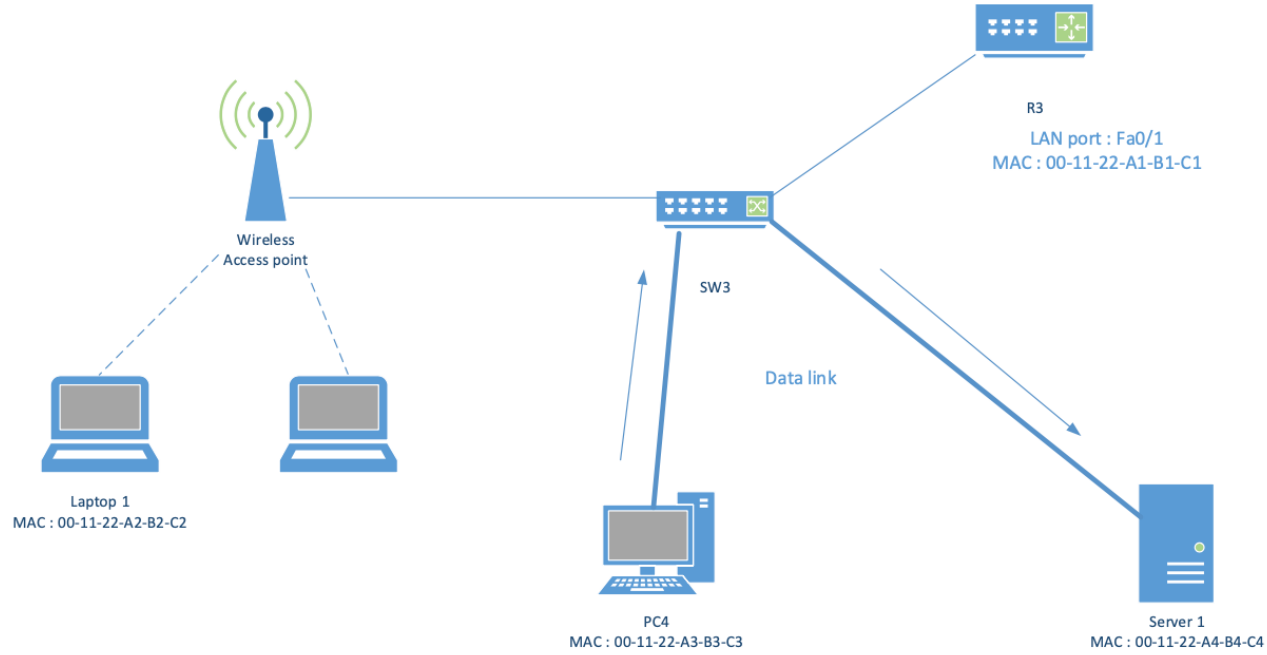

# Data Integrity

รูปที่ 2.1 รูปแบบของ PDUs

รูปที่ 2.2 การเปรียบเทียบฟังก์ชันเลเยอร์ในชีวิตจริง

## Protocol data units

รูปที่ 2.3 การห่อหุ้มด้วย PDU

รูปที่ 2.4 ส่วนของ TCP โดยแต่ละแถวแทน 32 บิต

รูปที่ 2.5 การใช้ที่อยู่ MAC สำหรับเครือข่ายภายใน

รูปที่ 2.6 ส่วนประกอบฮาร์ดแวร์และซอฟต์แวร์ของโหนดเครือข่าย

รูปที่ 2.7 ภาพประกอบของการส่งสัญญาณ