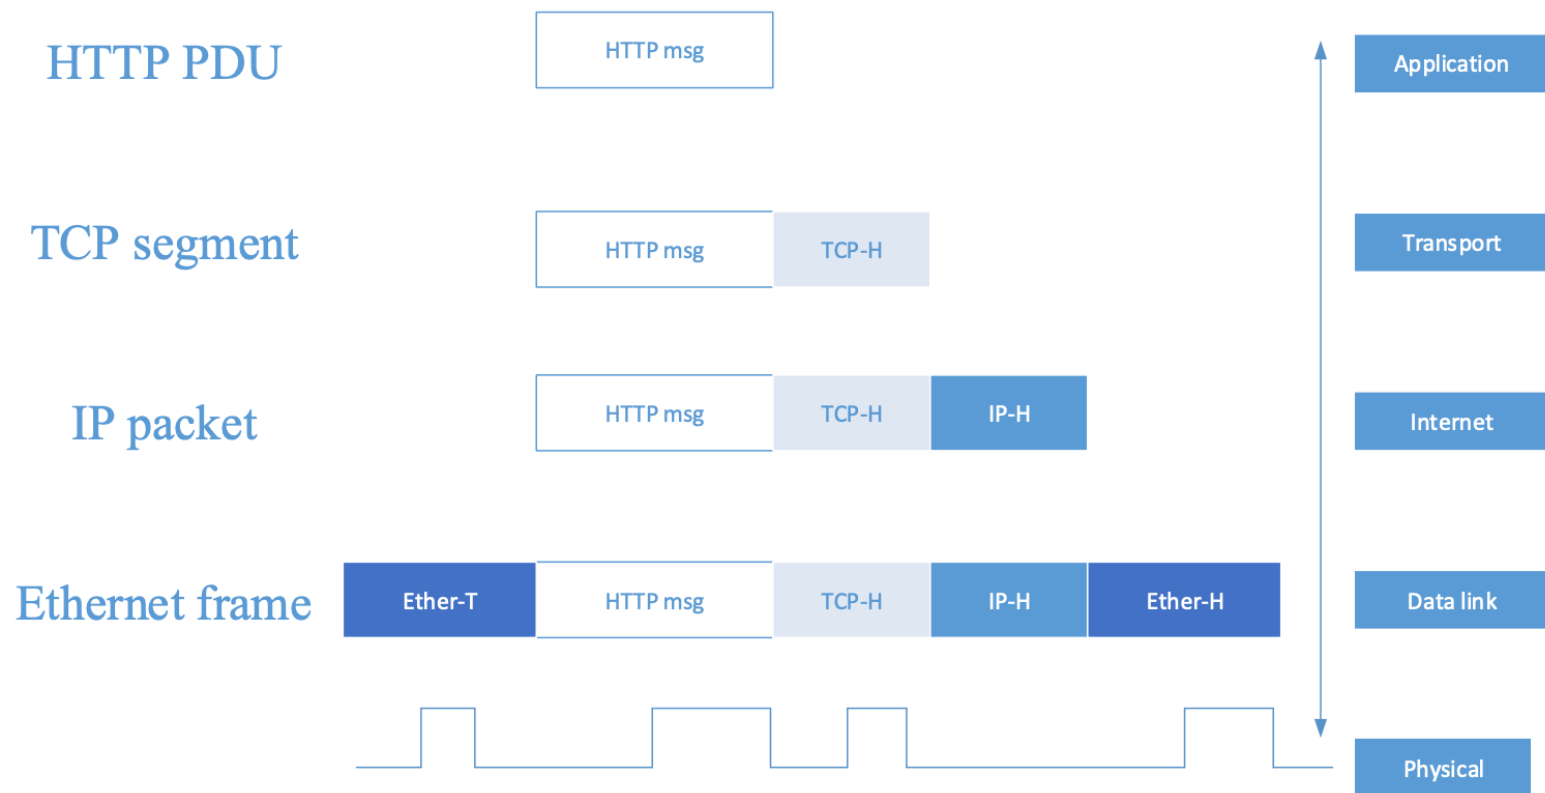

# The seven domain of a typical IT infrastructure

# Data Integrity

รูปที่ 2.1 รูปแบบของ PDUs

รูปที่ 2.2 การเปรียบเทียบฟังก์ชันเลเยอร์ในชีวิตจริง

## Protocol data units

รูปที่ 2.3 การห่อหุ้มด้วย PDU

รูปที่ 2.4 ส่วนของ TCP โดยแต่ละแถวแทน 32 บิต

รูปที่ 2.5 การใช้ที่อยู่ MAC สำหรับเครือข่ายภายใน

รูปที่ 2.6 ส่วนประกอบฮาร์ดแวร์และซอฟต์แวร์ของโหนดเครือข่าย

รูปที่ 2.7 ภาพประกอบของการส่งสัญญาณ