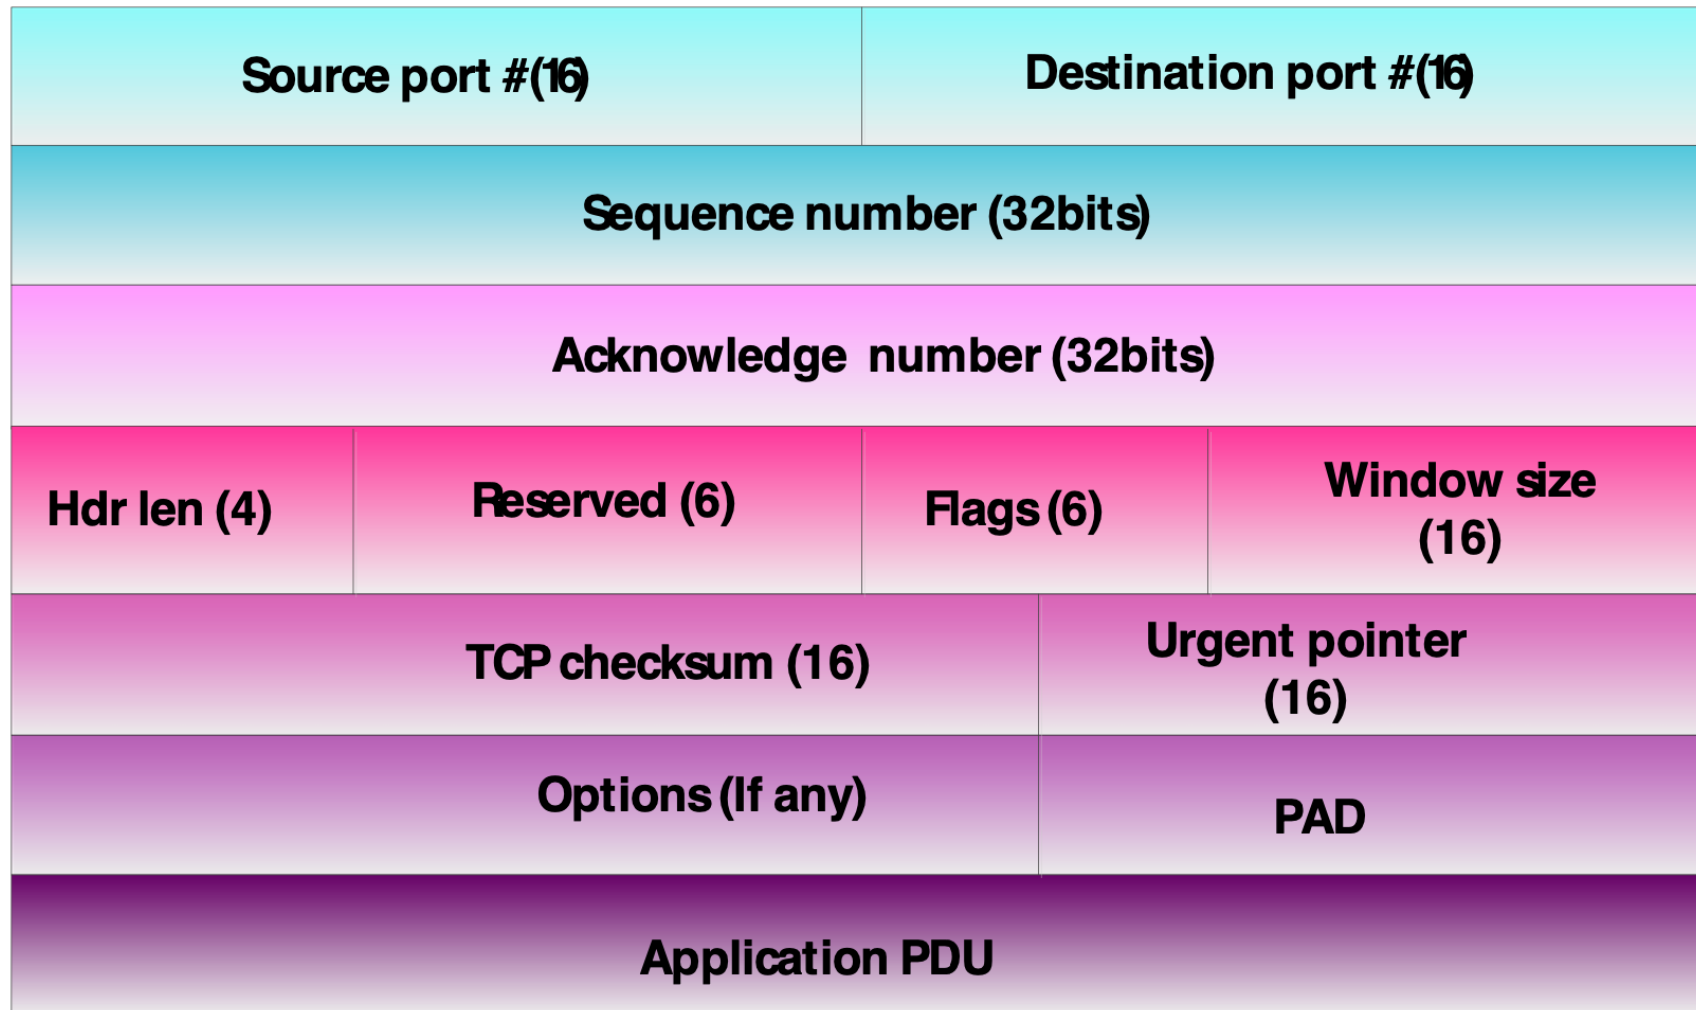

# The seven domain of a typical IT infrastructure

# Data Integrity

รูปที่ 2.1 รูปแบบของ PDUs

รูปที่ 2.2 การเปรียบเทียบฟังก์ชันเลเยอร์ในชีวิตจริง

## Protocol data units

รูปที่ 2.3 การห่อหุ้มด้วย PDU

รูปที่ 2.4 ส่วนของ TCP โดยแต่ละแถวแทน 32 บิต

รูปที่ 2.5 การใช้ที่อยู่ MAC สำหรับเครือข่ายภายใน

รูปที่ 2.6 ส่วนประกอบฮาร์ดแวร์และซอฟต์แวร์ของโหนดเครือข่าย

รูปที่ 2.7 ภาพประกอบของการส่งสัญญาณ