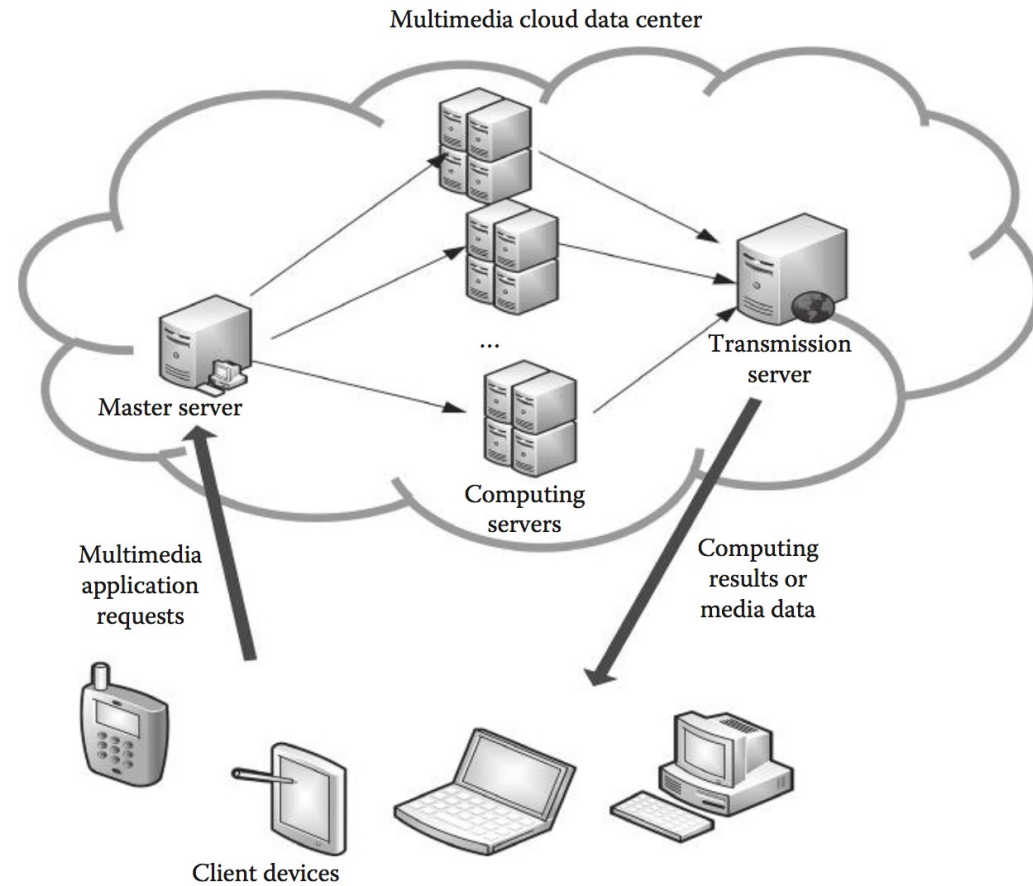

Faculty of Industrial Technology

Suan Sunandha Rajabhat University

สื่อการสอน วิชา องค์ประกอบคอมพิวเตอร์และการเชื่อมต่อ CPE2401

ผศ.ดร.พรภวิษย์ บุญศรีเมือง

Cloud mobile multimedia architecture with control and data flows

Architecture of multimedia cloud computing

Data center architecture for multimedia app.

Queuing model of the data center in multimedia cloud

Fundamental concept of fog computing

Media-centric theory of learning in CoP.

Scope of the MPEG-DASH standard

The architecture of scheduling on video transcoding for DASH in the cloud environment

System architecture

หนังสืออ้างอิง (Ref.)

Required Text

- Kuan-Ching Li, Qing Li and Timothy K. Shih "Cloud Computing and Digital Media Fundamentals, Techniques, and Applications"
Taylor & Francis Group, LLC 1st, 2014.