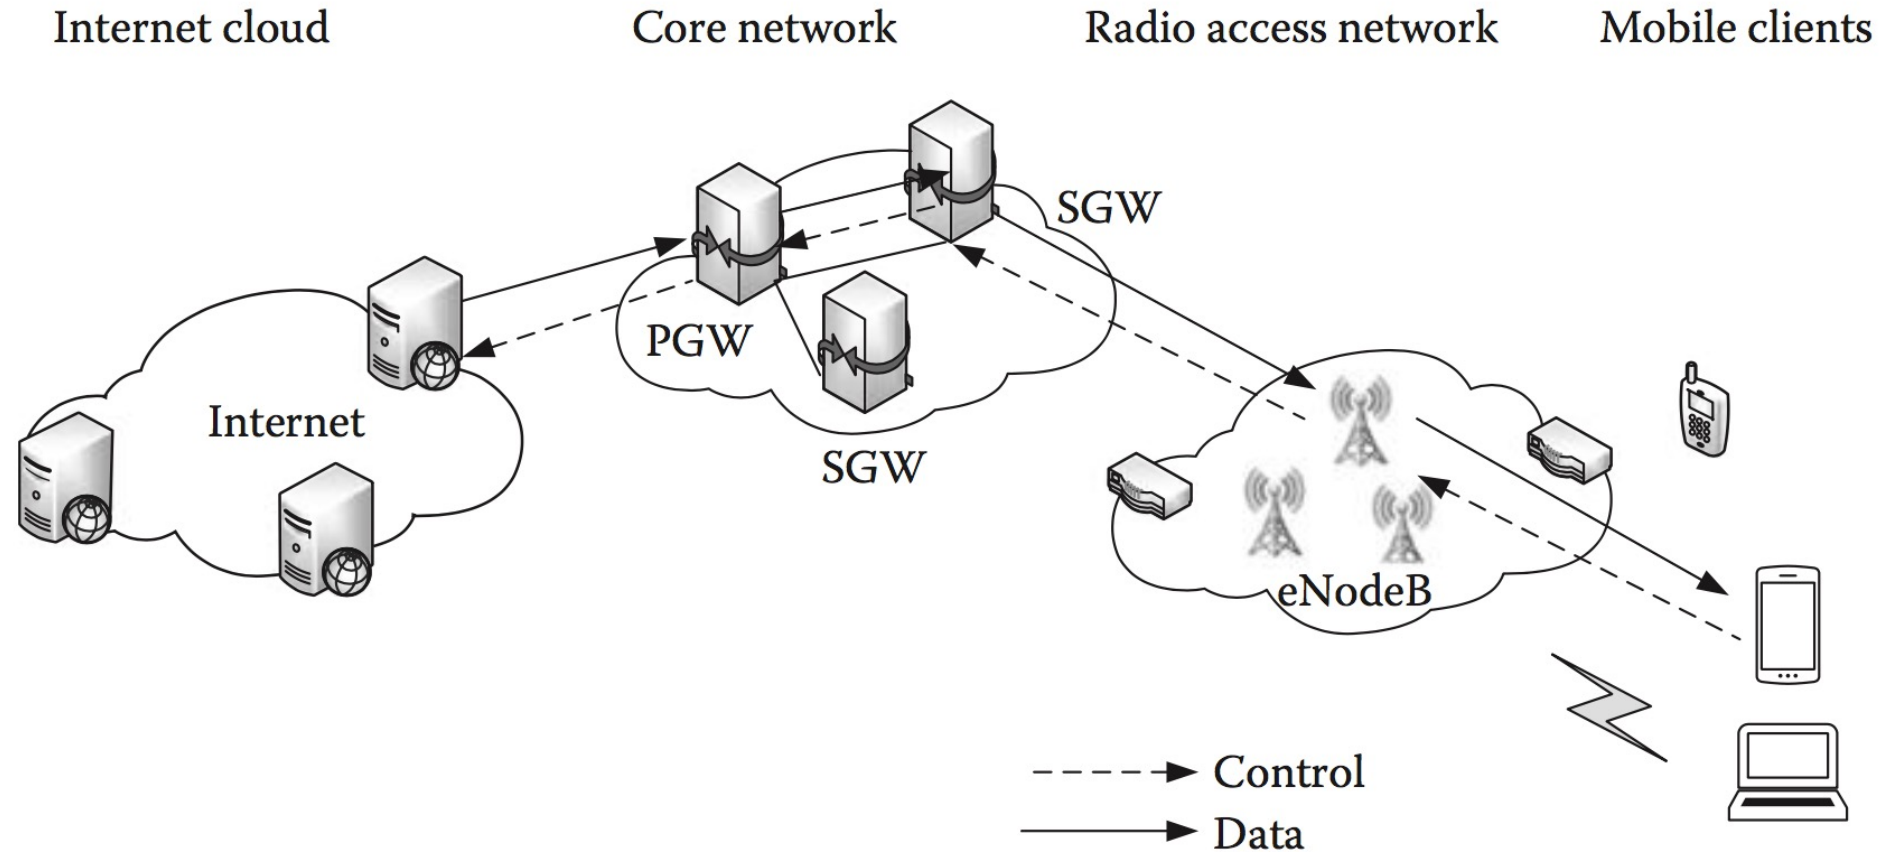

Faculty of Industrial Technology

Suan Sunandha Rajabhat University

สื่อการสอน วิชา องค์ประกอบคอมพิวเตอร์และการเชื่อมต่อ CPE2401

ผศ.ดร.พรภวิษย์ บุญศรีเมือง

Cloud mobile multimedia architecture with control and data flows

Architecture of multimedia cloud computing

Data center architecture for multimedia app.

Queuing model of the data center in multimedia cloud

Fundamental concept of fog computing

Media-centric theory of learning in CoP.

Scope of the MPEG-DASH standard

The architecture of scheduling on video transcoding for DASH in the cloud environment

System architecture

หนังสืออ้างอิง (Ref.)

Required Text

- Kuan-Ching Li, Qing Li and Timothy K. Shih "Cloud Computing and Digital Media Fundamentals, Techniques, and Applications"
Taylor & Francis Group, LLC 1st, 2014.