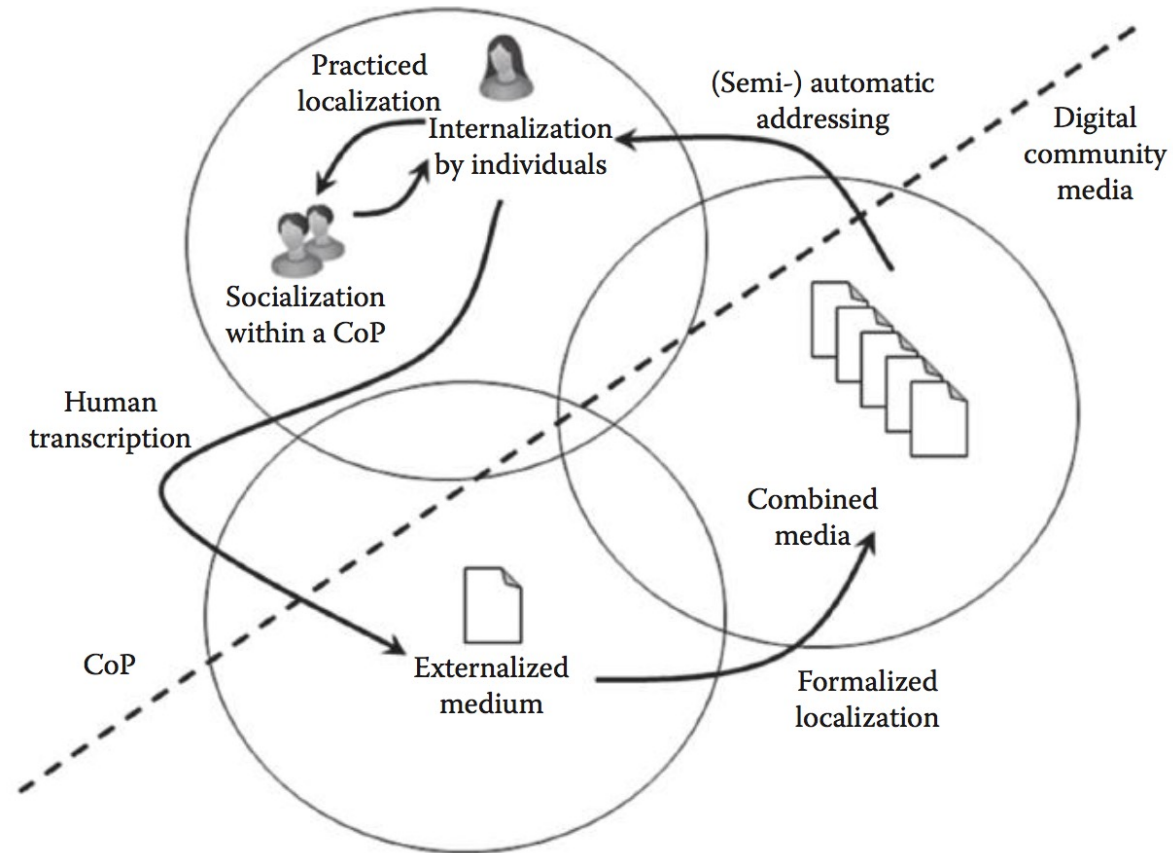

Faculty of Industrial Technology

Suan Sunandha Rajabhat University

สื่อการสอน วิชา องค์ประกอบคอมพิวเตอร์และการเชื่อมต่อ CPE2401

ผศ.ดร.พรภวิษย์ บุญศรีเมือง

Cloud mobile multimedia architecture with control and data flows

Architecture of multimedia cloud computing

Data center architecture for multimedia app.

Queuing model of the data center in multimedia cloud

Fundamental concept of fog computing

Media-centric theory of learning in CoP.

Scope of the MPEG-DASH standard

The architecture of scheduling on video transcoding for DASH in the cloud environment

System architecture

หนังสืออ้างอิง (Ref.)

Required Text

- Kuan-Ching Li, Qing Li and Timothy K. Shih "Cloud Computing and Digital Media Fundamentals, Techniques, and Applications"
Taylor & Francis Group, LLC 1st, 2014.