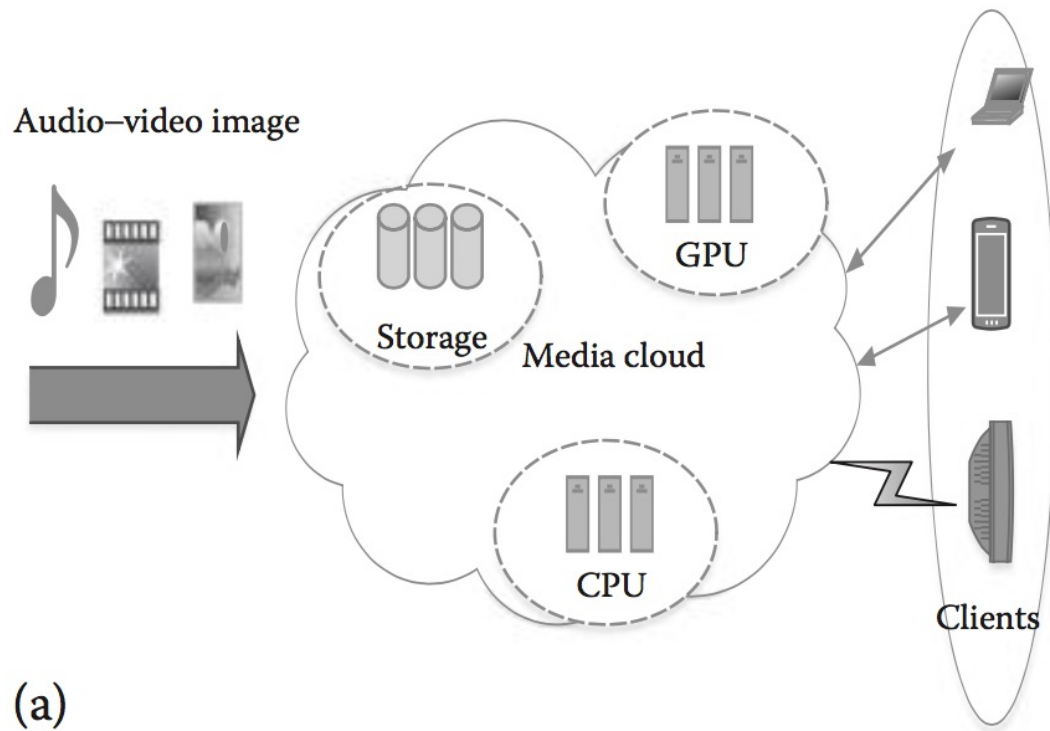

Faculty of Industrial Technology

Suan Sunandha Rajabhat University

สื่อการสอน วิชา องค์ประกอบคอมพิวเตอร์และการเชื่อมต่อ CPE2401

ผศ.ดร.พรภวิษย์ บุญศรีเมือง

Cloud mobile multimedia architecture with control and data flows

Architecture of multimedia cloud computing

Data center architecture for multimedia app.

Queuing model of the data center in multimedia cloud

Fundamental concept of fog computing

Media-centric theory of learning in CoP.

Scope of the MPEG-DASH standard

The architecture of scheduling on video transcoding for DASH in the cloud environment

System architecture

หนังสืออ้างอิง (Ref.)

Required Text

- Kuan-Ching Li, Qing Li and Timothy K. Shih "Cloud Computing and Digital Media Fundamentals, Techniques, and Applications"
Taylor & Francis Group, LLC 1st, 2014.