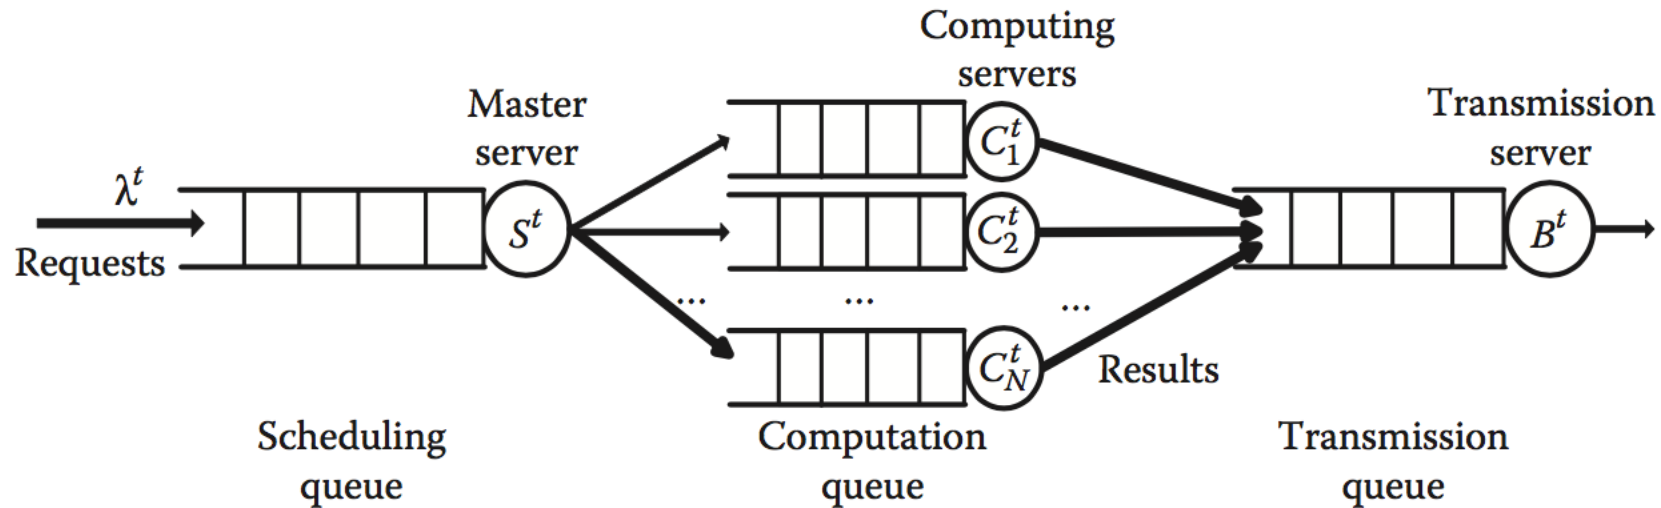

Faculty of Industrial Technology

Suan Sunandha Rajabhat University

สื่อการสอน วิชา องค์ประกอบคอมพิวเตอร์และการเชื่อมต่อ CPE2401

ผศ.ดร.พรภวิษย์ บุญศรีเมือง

Cloud mobile multimedia architecture with control and data flows

Architecture of multimedia cloud computing

Data center architecture for multimedia app.

Queuing model of the data center in multimedia cloud

Fundamental concept of fog computing

Media-centric theory of learning in CoP.

Scope of the MPEG-DASH standard

The architecture of scheduling on video transcoding for DASH in the cloud environment

System architecture

หนังสืออ้างอิง (Ref.)

Required Text

- Kuan-Ching Li, Qing Li and Timothy K. Shih "Cloud Computing and Digital Media Fundamentals, Techniques, and Applications"
Taylor & Francis Group, LLC 1st, 2014.