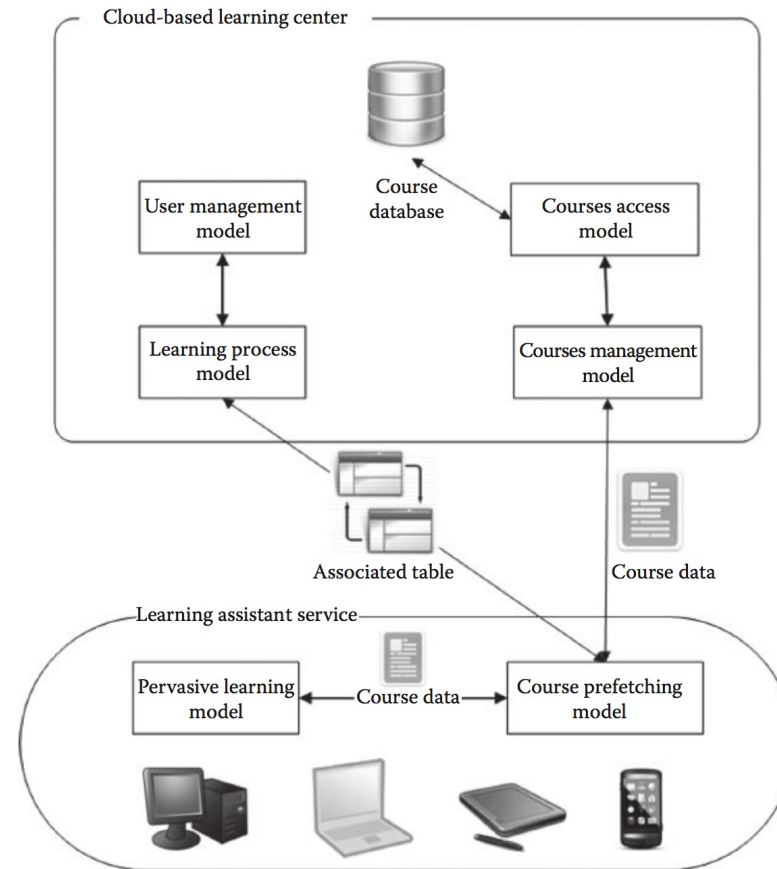

Faculty of Industrial Technology

Suan Sunandha Rajabhat University

สื่อการสอน วิชา องค์ประกอบคอมพิวเตอร์และการเชื่อมต่อ CPE2401

ผศ.ดร.พรภวิษย์ บุญศรีเมือง

Cloud mobile multimedia architecture with control and data flows

Architecture of multimedia cloud computing

Data center architecture for multimedia app.

Queuing model of the data center in multimedia cloud

Fundamental concept of fog computing

Media-centric theory of learning in CoP.

Scope of the MPEG-DASH standard

The architecture of scheduling on video transcoding for DASH in the cloud environment

System architecture

หนังสืออ้างอิง (Ref.)

Required Text

- Kuan-Ching Li, Qing Li and Timothy K. Shih "Cloud Computing and Digital Media Fundamentals, Techniques, and Applications"
Taylor & Francis Group, LLC 1st, 2014.