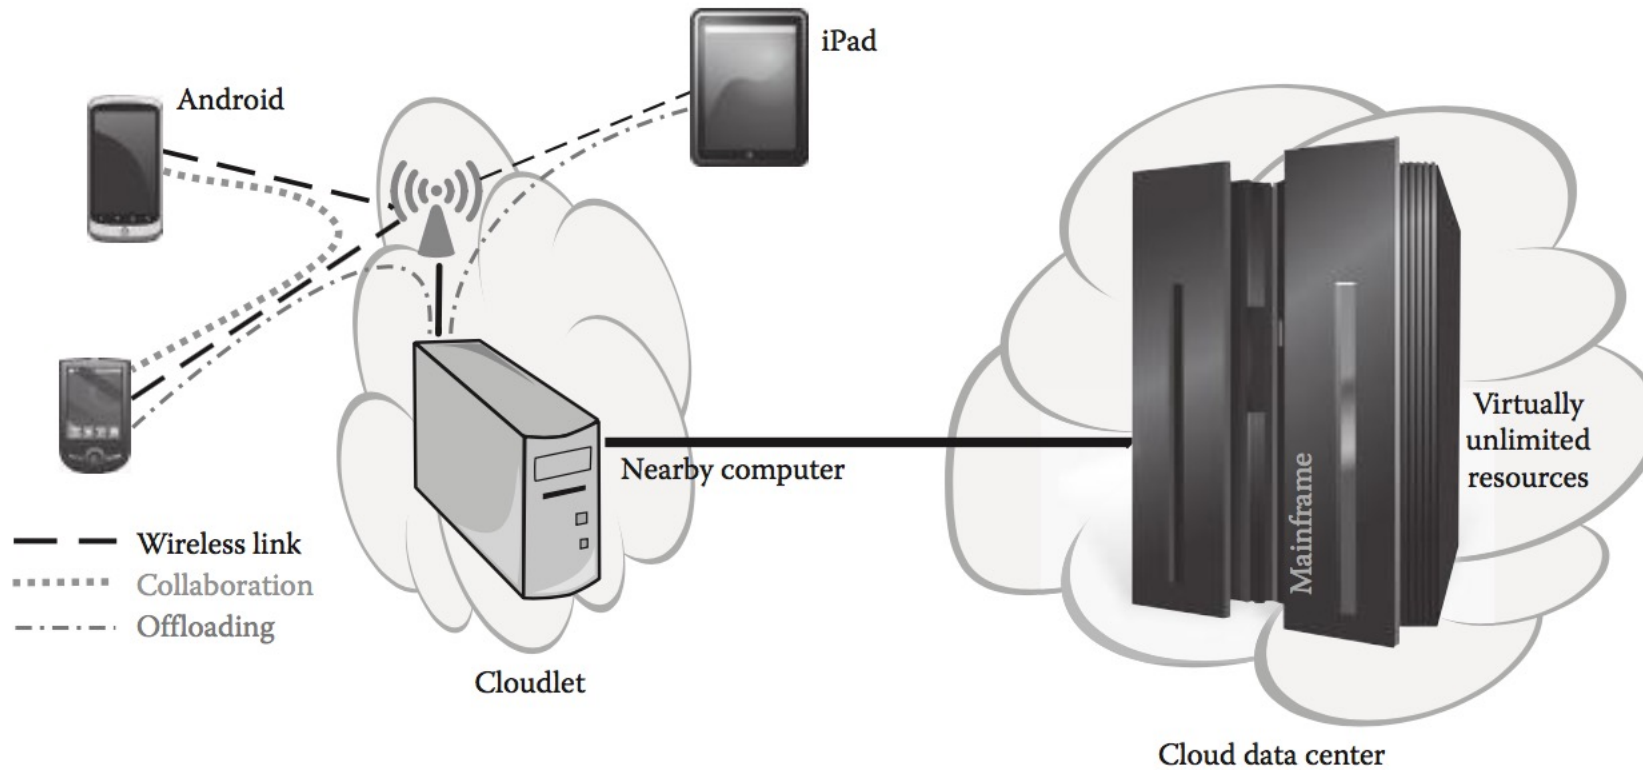

Faculty of Industrial Technology

Suan Sunandha Rajabhat University

สื่อการสอน วิชา องค์ประกอบคอมพิวเตอร์และการเชื่อมต่อ CPE2401

ผศ.ดร.พรภวิษย์ บุญศรีเมือง

Cloud mobile multimedia architecture with control and data flows

Architecture of multimedia cloud computing

Data center architecture for multimedia app.

Queuing model of the data center in multimedia cloud

Fundamental concept of fog computing

Media-centric theory of learning in CoP.

Scope of the MPEG-DASH standard

The architecture of scheduling on video transcoding for DASH in the cloud environment

System architecture

หนังสืออ้างอิง (Ref.)

Required Text

- Kuan-Ching Li, Qing Li and Timothy K. Shih "Cloud Computing and Digital Media Fundamentals, Techniques, and Applications"
Taylor & Francis Group, LLC 1st, 2014.