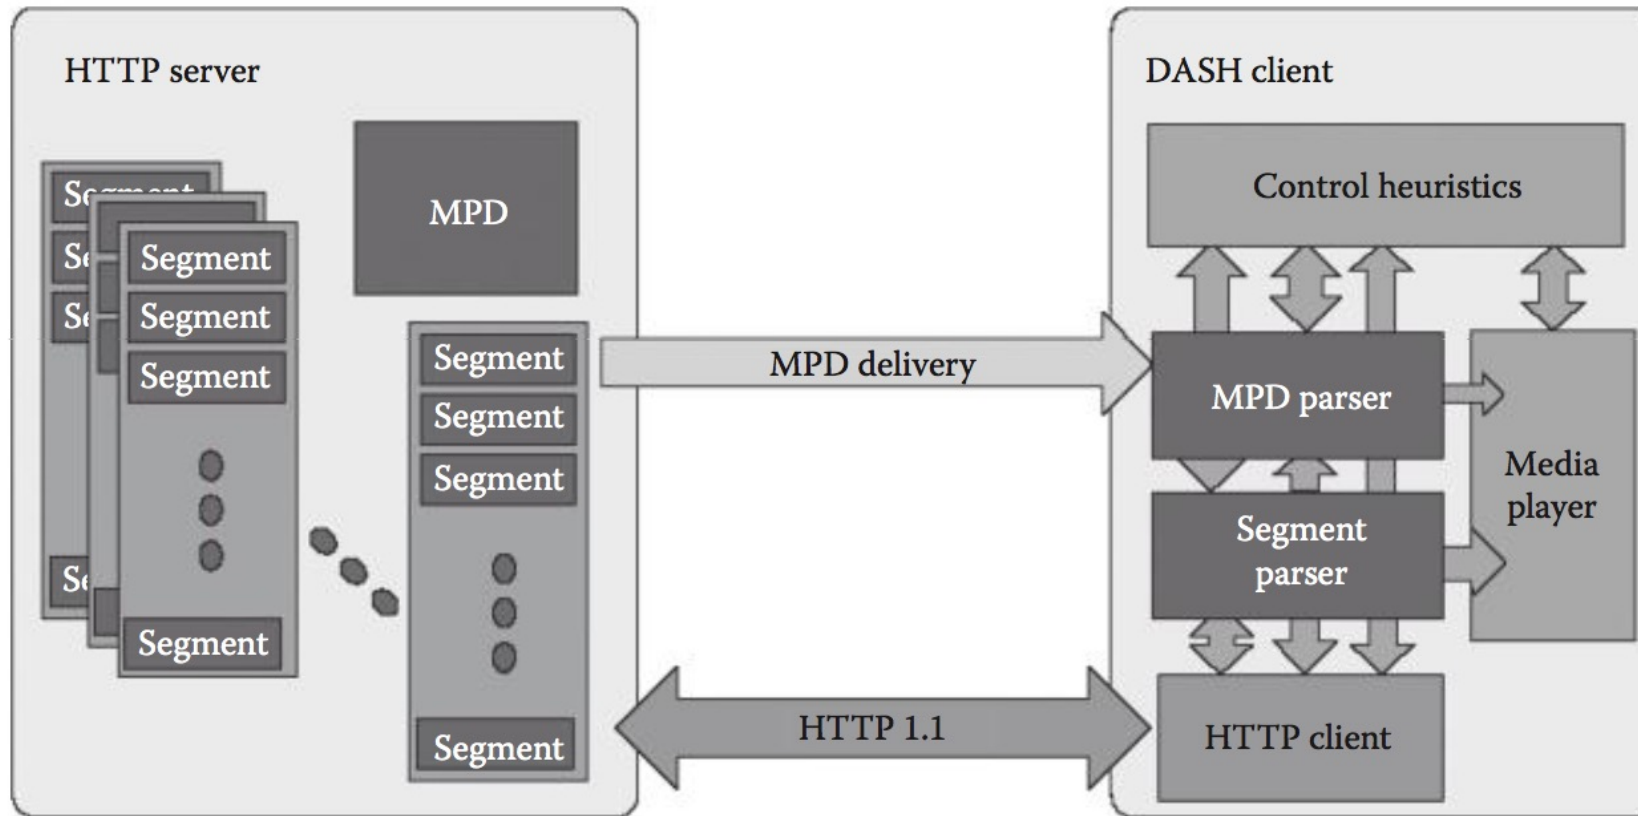

Faculty of Industrial Technology

Suan Sunandha Rajabhat University

สื่อการสอน วิชา องค์ประกอบคอมพิวเตอร์และการเชื่อมต่อ CPE2401

ผศ.ดร.พรภวิษย์ บุญศรีเมือง

Cloud mobile multimedia architecture with control and data flows

Architecture of multimedia cloud computing

Data center architecture for multimedia app.

Queuing model of the data center in multimedia cloud

Fundamental concept of fog computing

Media-centric theory of learning in CoP.

Scope of the MPEG-DASH standard

The architecture of scheduling on video transcoding for DASH in the cloud environment

System architecture

หนังสืออ้างอิง (Ref.)

Required Text

- Kuan-Ching Li, Qing Li and Timothy K. Shih "Cloud Computing and Digital Media Fundamentals, Techniques, and Applications"
Taylor & Francis Group, LLC 1st, 2014.