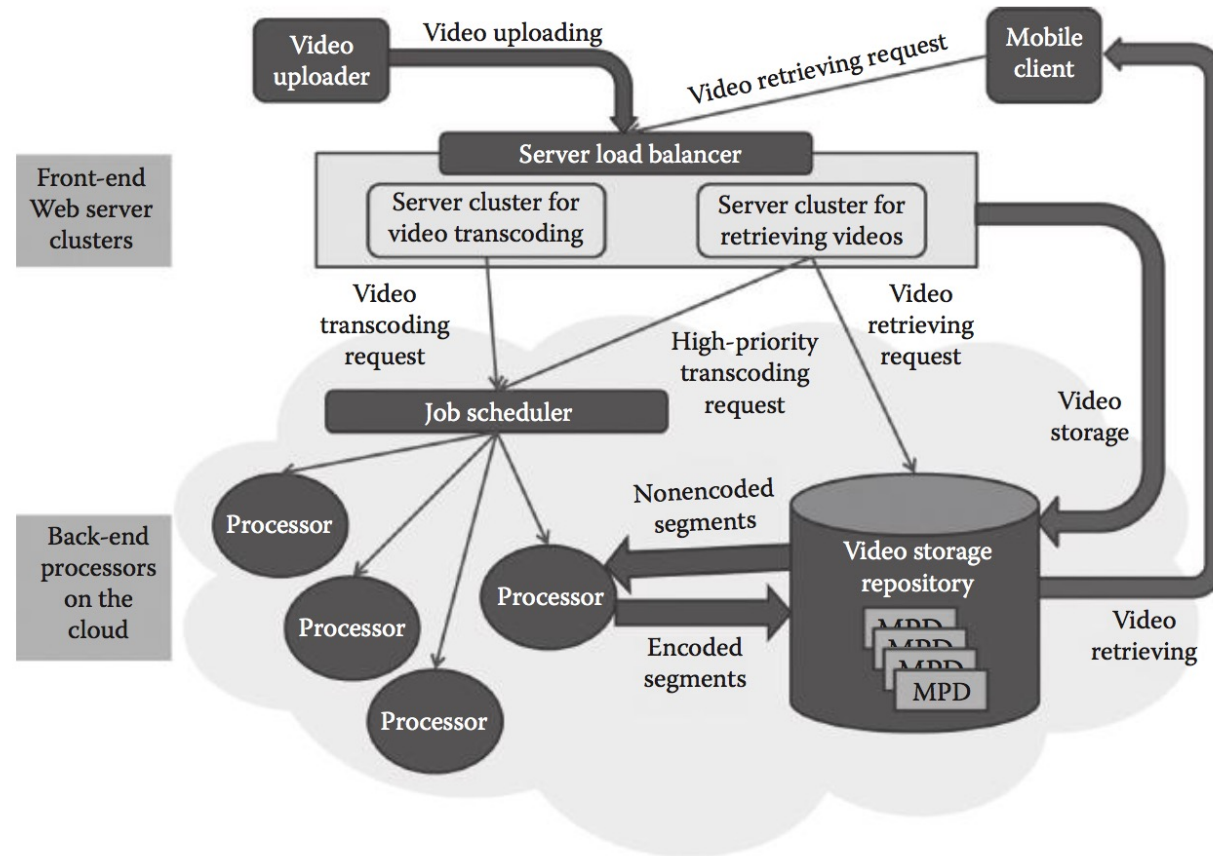

Faculty of Industrial Technology

Suan Sunandha Rajabhat University

สื่อการสอน วิชา องค์ประกอบคอมพิวเตอร์และการเชื่อมต่อ CPE2401

ผศ.ดร.พรภวิษย์ บุญศรีเมือง

Cloud mobile multimedia architecture with control and data flows

Architecture of multimedia cloud computing

Data center architecture for multimedia app.

Queuing model of the data center in multimedia cloud

Fundamental concept of fog computing

Media-centric theory of learning in CoP.

Scope of the MPEG-DASH standard

The architecture of scheduling on video transcoding for DASH in the cloud environment

System architecture

หนังสืออ้างอิง (Ref.)

Required Text

- Kuan-Ching Li, Qing Li and Timothy K. Shih "Cloud Computing and Digital Media Fundamentals, Techniques, and Applications"
Taylor & Francis Group, LLC 1st, 2014.