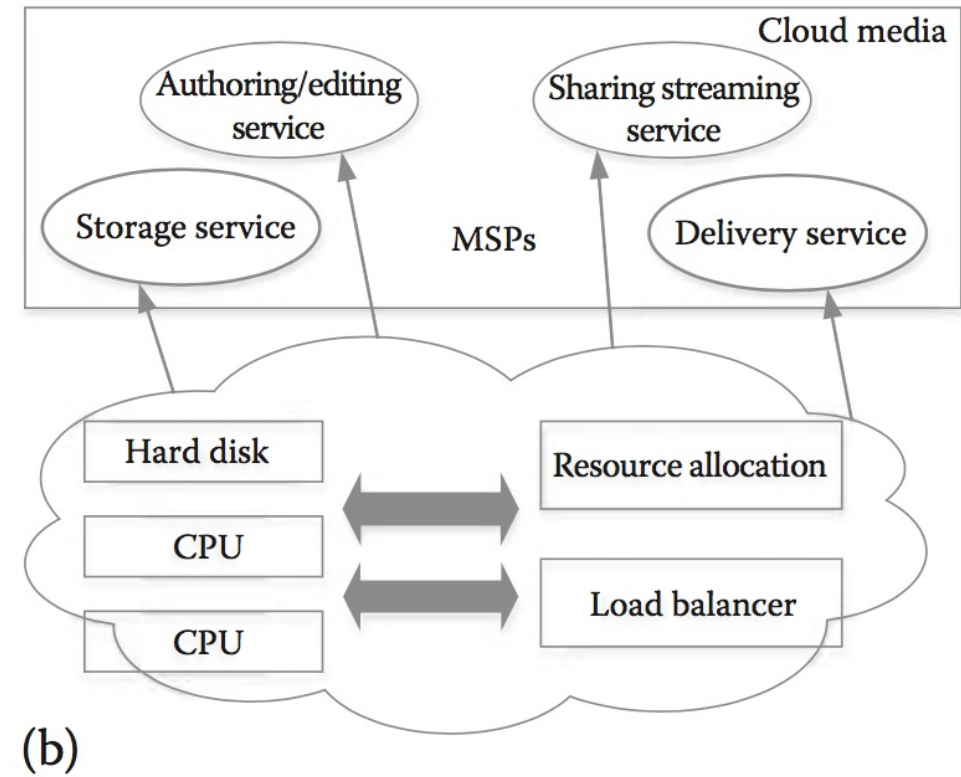

Faculty of Industrial Technology

Suan Sunandha Rajabhat University

สื่อการสอน วิชา องค์ประกอบคอมพิวเตอร์และการเชื่อมต่อ CPE2401

ผศ.ดร.พรภวิษย์ บุญศรีเมือง

Cloud mobile multimedia architecture with control and data flows

Architecture of multimedia cloud computing

Data center architecture for multimedia app.

Queuing model of the data center in multimedia cloud

Fundamental concept of fog computing

Media-centric theory of learning in CoP.

Scope of the MPEG-DASH standard

The architecture of scheduling on video transcoding for DASH in the cloud environment

System architecture

หนังสืออ้างอิง (Ref.)

Required Text

- Kuan-Ching Li, Qing Li and Timothy K. Shih "Cloud Computing and Digital Media Fundamentals, Techniques, and Applications"
Taylor & Francis Group, LLC 1st, 2014.